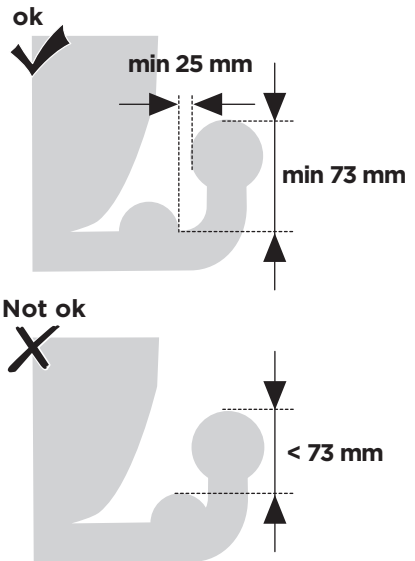

CITY CRASH
Complies with ISO norm

Thule EasyFold XT 3

934100 / 934300 Left-hand traffic

i

i

i

40 kg	 23,1 kg	Max 16,9 kg
50 kg		Max 26,9 kg
60 kg		Max 36,9 kg
70 kg		Max 46,9 kg
80 kg		Max 56,9 kg* 
>90 kg		Max 60 kg* 