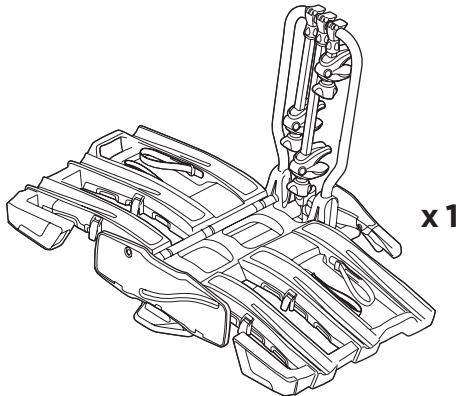

➤ Instructions

Thule EasyFold XT 3 934

- EN** Tow bar-mounted bike carrier
DE Fahrradträger für die Anhängerkupplung
FR Porte-vélos sur boule d'attelage
NL Fietsdrager voor op de trekhaak
IT Portabici da installare sul gancio da traino
ES Portabicicletas de bola de remolque
PT Suporte para bicicleta para engate
SV Dragkroksmonterad cykelhållare
DK Cykelholder, der er monteret på anhængertræk
NO Hengerfestemonteerte lasteholdere
FI Vetokoukkuun kiinnitettävä polkupyöräteline
ET Haakekonksule paigaldatav jalgrattahoidik
LV Uz piekabes āķa uzstādāms velosipēdu turētājs
LT Prie gražūlo tvirtinami dviračių laikikliai
PL Bagażnik rowerowy montowany na haku holowniczym
RU Устанавливаемое на фаркопе крепление для велосипедов
UK Багажник для велосипедів, що монтується на буксирній штанзі
BG Багажник за велосипеди, монтиран на теглица
CS Nosič jízdních kol s montáží na tažné zařízení
SK Nosič bicyklov s montážou na ťažné zariadenie
SL Prtljažnik za kolesa za na vlečno kljuko
- HR/BIH** Nosač bicikla koji se postavlja na kuku za vuču
RO Suport pentru bicicletă montat pe bara de tracțiune
HU Vonóhorogra szerelhető kerékpártartó
EL Στάθρα ποδηλάτου κοτσαδόρου
TR Çeki demirine bağlanan bisiklet taşıyıcı
- HE** מנשא אופניים המורכב על הוואגה
AR حامل الدراجة للتثبيت على قضيب القطر
- ZH** 拖杆安装式托架
JA トウバーマウント型サイクルキャリア
KO 투우바 장착 자전거 캐리어
TH ครงยึดจับจักรยานแบบติดตั้งกับอุปกรณ์ลากพ่วงท้ายรถ

CITY CRASH
Complies with ISO norm

Thule EasyFold XT 3

934100 / 934300 Left-hand traffic

i

i

i

40 kg	 23,1 kg	Max 16,9 kg
50 kg		Max 26,9 kg
60 kg		Max 36,9 kg
70 kg		Max 46,9 kg
80 kg		Max 56,9 kg* 
>90 kg		Max 60 kg* 