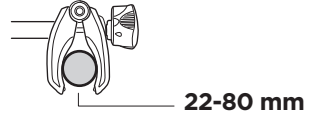

CITY CRASH
Complies with ISO norm

Thule EasyFold XT 3

934100 / 934300 Left-hand traffic

i

i

i

40 kg	 23,1 kg	Max 16,9 kg
50 kg		Max 26,9 kg
60 kg		Max 36,9 kg
70 kg		Max 46,9 kg
80 kg		Max 56,9 kg* 
>90 kg		Max 60 kg* 