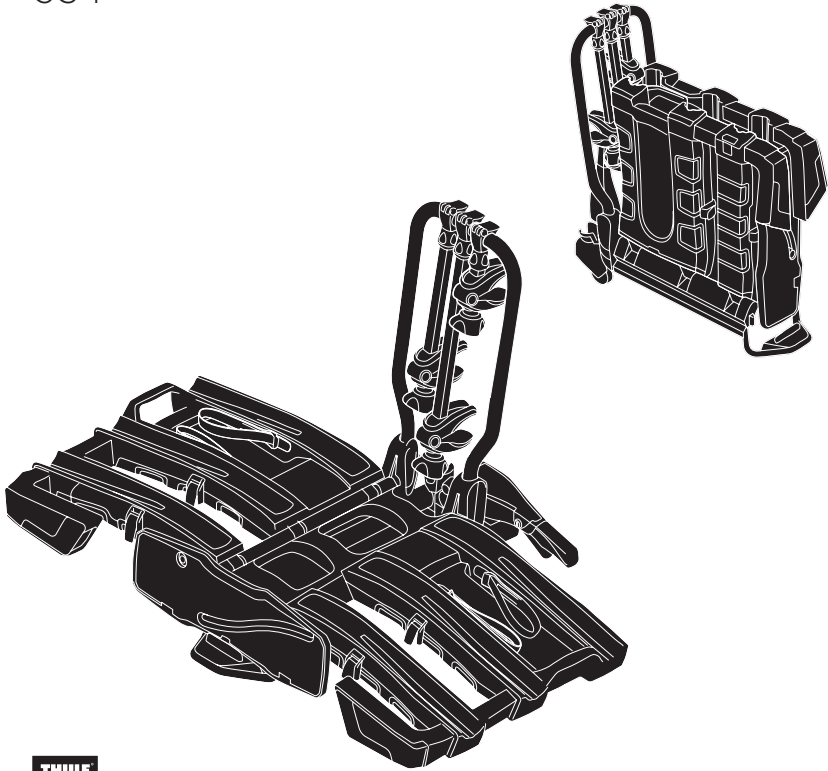

➤ Instructions

Thule EasyFold XT 3 934

- EN** Tow bar-mounted bike carrier
DE Fahrradträger für die Anhängerkupplung
FR Porte-vélos sur boule d'attelage
NL Fietsdrager voor op de trekhaak
IT Portabici da installare sul gancio da traino
ES Portabicicletas de bola de remolque
PT Suporte para bicicleta para engate
SV Dragkroksmonterad cykelhållare
DK Cykelholder, der er monteret på anhængertræk
NO Hengerfestemonteerte lasteholdere
FI Vetokoukkuun kiinnitettävä polkupyöräteline
ET Haakekonksule paigaldatav jalgrattahoidik
LV Uz piekabes āķa uzstādāms velosipēdu turētājs
LT Prie gražūlo tvirtinami dviračių laikikliai
PL Bagażnik rowerowy montowany na haku holowniczym
RU Устанавливаемое на фаркопе крепление для велосипедов
UK Багажник для велосипедів, що монтується на буксирній штанзі
BG Багажник за велосипеди, монтиран на теглица
CS Nosič jízdních kol s montáží na tažné zařízení
SK Nosič bicyklov s montážou na ťažné zariadenie
SL Prtljažnik za kolesa za na vlečno kljuko
- HR/BIH** Nosač bicikla koji se postavlja na kuku za vuču
RO Suport pentru bicicletă montat pe bara de tracțiune
HU Vonóhorogra szerelhető kerékpártartó
EL Στάθρα ποδηλάτου κοτσαδόρου
TR Çeki demirine bağlanan bisiklet taşıyıcı
- HE** מנשא אופניים המורכב על הוואגה
AR حامل الدراجة للتثبيت على قضيب القطر
- ZH** 拖杆安装式托架
JA トウバーマウント型サイクルキャリア
KO 투우바 장착 자전거 캐리어
TH ครงยึดจับจักรยานแบบติดตั้งกับอุปกรณ์ลากพ่วงท้ายรถ

CITY CRASH
Complies with ISO norm

Thule EasyFold XT 3

934100 / 934300 Left-hand traffic

i

i

i

40 kg	 23,1 kg	Max 16,9 kg
50 kg		Max 26,9 kg
60 kg		Max 36,9 kg
70 kg		Max 46,9 kg
80 kg		Max 56,9 kg* 
>90 kg		Max 60 kg* 