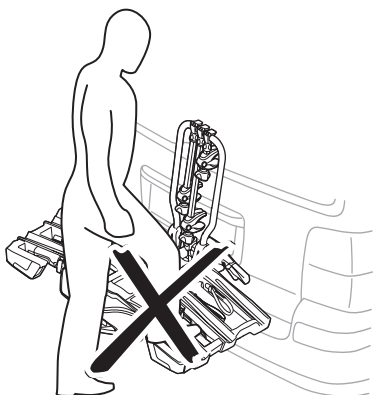

➤ Instructions

Thule EasyFold XT 3 934

- EN** Tow bar-mounted bike carrier
DE Fahrradträger für die Anhängerkupplung
FR Porte-vélos sur boule d'attelage
NL Fietsdrager voor op de trekhaak
IT Portabici da installare sul gancio da traino
ES Portabicicletas de bola de remolque
PT Suporte para bicicleta para engate
SV Dragkroksmonterad cykelhållare
DK Cykelholder, der er monteret på anhængertræk
NO Hengerfestemonteerte lasteholdere
FI Vetokoukkuun kiinnitettävä polkupyöräteline
ET Haakekonksule paigaldatav jalgrattahoidik
LV Uz piekabes āķa uzstādāms velosipēdu turētājs
LT Prie gražūlo tvirtinami dviračių laikikliai
PL Bagażnik rowerowy montowany na haku holowniczym
RU Устанавливаемое на фаркопе крепление для велосипедов
UK Багажник для велосипедів, що монтується на буксирній штанзі
BG Багажник за велосипеди, монтиран на теглица
CS Nosič jízdních kol s montáží na tažné zařízení
SK Nosič bicyklov s montážou na ťažné zariadenie
SL Prtljažnik za kolesa za na vlečno kljuko
- HR/BIH** Nosač bicikla koji se postavlja na kuku za vuču
RO Suport pentru bicicletă montat pe bara de tracțiune
HU Vonóhorogra szerelhető kerékpártartó
EL Στάθρα ποδηλάτου κοτσαδόρου
TR Çeki demirine bağlanan bisiklet taşıyıcı
- HE** מנשא אופניים המורכב על הוואגה
AR حامل الدراجة للتثبيت على قضيب القطر
- ZH** 拖杆安装式托架
JA トウバーマウント型サイクルキャリア
KO 투우바 장착 자전거 캐리어
TH ครงยึดจับจักรยานแบบติดตั้งกับอุปกรณ์ลากพ่วงท้ายรถ

CITY CRASH
Complies with ISO norm

Thule EasyFold XT 3

934100 / 934300 Left-hand traffic

i

i

i

40 kg	 23,1 kg	Max 16,9 kg
50 kg		Max 26,9 kg
60 kg		Max 36,9 kg
70 kg		Max 46,9 kg
80 kg		Max 56,9 kg* 
>90 kg		Max 60 kg* 