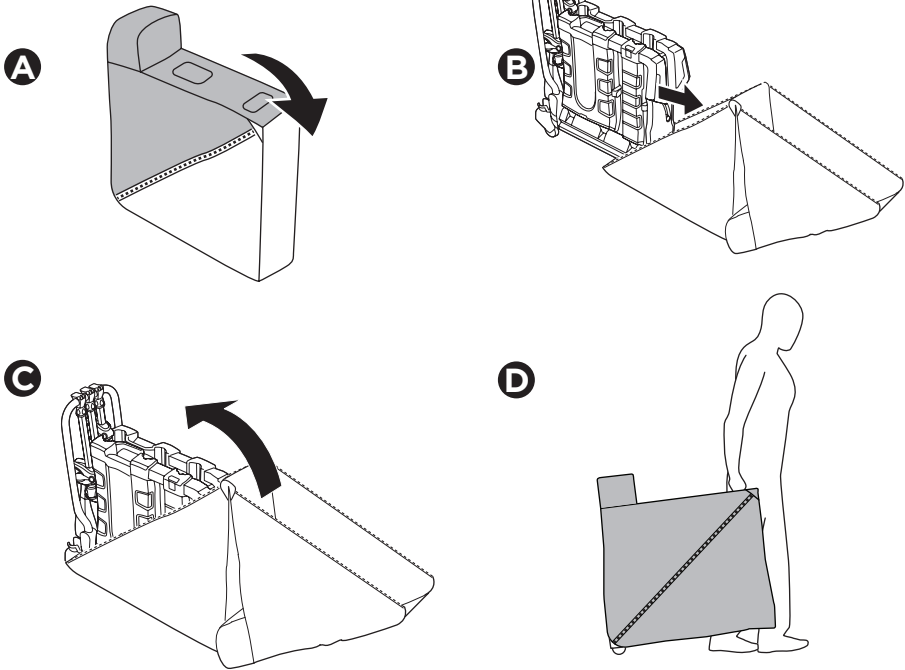

EN Accessories
DE Zubehör
FR Accessoires
NL Accessoires
IT Accessori
ES Accesorios
PT Acessórios
SV Tillbehör

DK Tilbehør
NE Tilbehør
FI Lisävarusteet
ET Lisavarustus
LV Piederumi
LT Priedai
PL Akcesoria
RU Аксессуары

UK Аксессуары
BG Принадлежности
CS Doplněk
SK Príslušenstvo
SL Dodatki
HR/BIH Dodaci
RO Accesorii
HU Tartozékok

EL Εξαρτήματα
TR Aksesuarlar
AR الملحقات
HE אביזרים
ZH 附件
JA アクセサリー
KO 액세서리
TH อุปกรณ์เสริม

Thule EasyFold XT Carrying Bag 3
9344