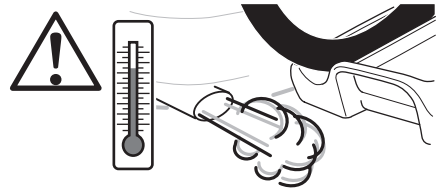

CITY CRASH
Complies with ISO norm

Thule EasyFold XT 3

934100 / 934300 Left-hand traffic

i

i

i

40 kg	 23,1 kg	Max 16,9 kg
50 kg		Max 26,9 kg
60 kg		Max 36,9 kg
70 kg		Max 46,9 kg
80 kg		Max 56,9 kg* 
>90 kg		Max 60 kg* 