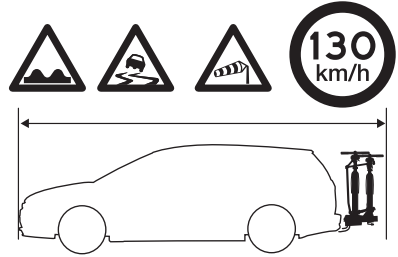

CITY CRASH
Complies with ISO norm

Thule EasyFold XT 3

934100 / 934300 Left-hand traffic

i

i

i

40 kg	 23,1 kg	Max 16,9 kg
50 kg		Max 26,9 kg
60 kg		Max 36,9 kg
70 kg		Max 46,9 kg
80 kg		Max 56,9 kg* 
>90 kg		Max 60 kg* 