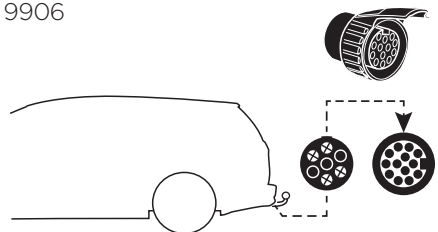

Thule 7-to-13-pin Adapter
9906