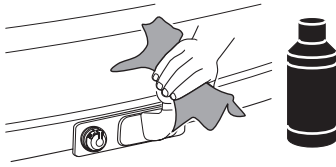

CITY CRASH
Complies with ISO norm

Thule EasyFold XT 3

934100 / 934300 Left-hand traffic

i

i

i

40 kg	 23,1 kg	Max 16,9 kg
50 kg		Max 26,9 kg
60 kg		Max 36,9 kg
70 kg		Max 46,9 kg
80 kg		Max 56,9 kg* 
>90 kg		Max 60 kg* 